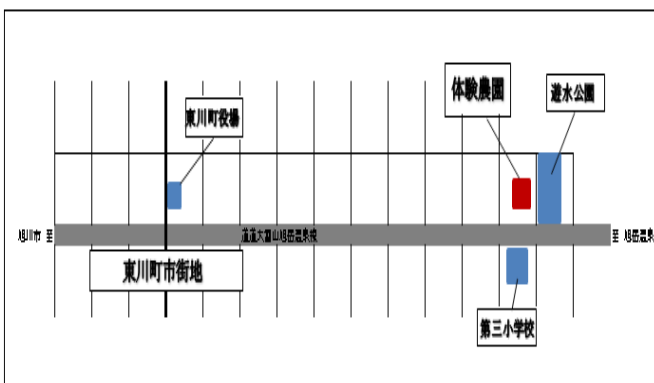

場所 東川町第三地区

利用料（1区画約60㎡）

5,000円

- 募集対象 町内・町外在住者（通園可能な近郊の方）
- 募集期間 平成25年4月19日（金）まで
- 募集区画数 40区画 利用者1件につき2区画まで
※希望数が区画数を超えた場合は、町事務局が抽選により利用者を決定いたします。
- 開園期間（予定） 5月12日（日）～10月末まで
※5月12日に開園式及び栽培研修会を予定しています。

アクセス