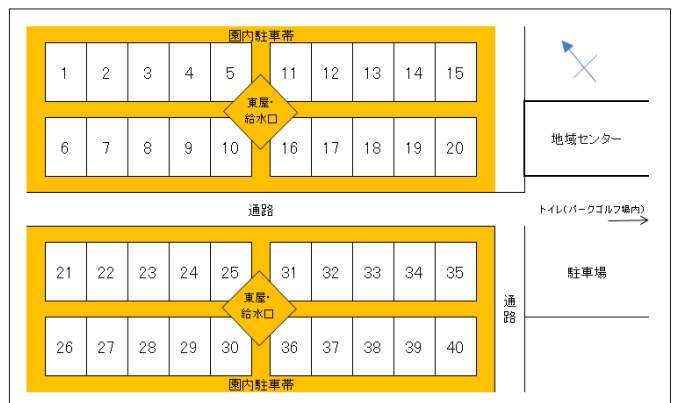

豊かな自然と水、風景が広がる 写真の町「ひがしかわ」

第三地区 体験農園

平成25年度の利用者を募集します！

休憩スペース有

農園横駐車場有

公共トイレ有

農園中央給水口有

市街地から東に5キロ

場所 東川町第三地区

利用料（1区画約60㎡）

5,000円

- 募集対象 町内・町外在住者（通園可能な近郊の方）
- 募集期間 平成25年4月19日（金）まで
- 募集区画数 40区画 利用者1件につき2区画まで
  ※希望数が区画数を超えた場合は、町事務局が抽選により利用者を決定いたします。
- 開園期間（予定） 5月12日（日）～10月末まで
  ※5月12日に開園式及び栽培研修会を予定しています。

アクセス

区画図・番号

詳しい内容は、東川町ホームページ、もしくは東川町産業振興課にて取り扱っています。また申し込みについては、町産業振興課へお問い合わせの上、申請書に必要事項を記入し、窓口、又はFAXにて、申し込み下さい。

【受付・問い合わせ】
東川町産業振興課農林振興室
TEL 0166-82-2111（内137）
FAX 0166-82-4196
HP <http://town.higashikawa.hokkaido.jp/>